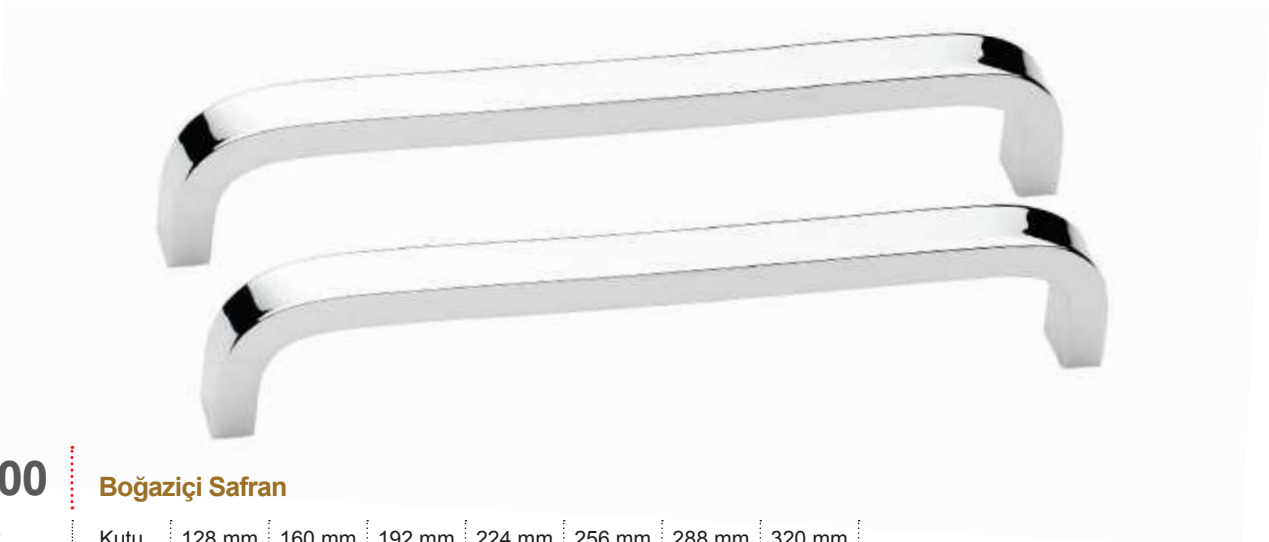

1100 Boğaziçi Safran

Renk	Kutu	128 mm	160 mm	192 mm	224 mm	256 mm	288 mm	320 mm
Krom	50	5.50	6.20	7.00	7.80	8.80	9.90	11.10
İnox	50	6.20	7.00	7.80	8.80	9.90	11.10	12.50

10 x 12