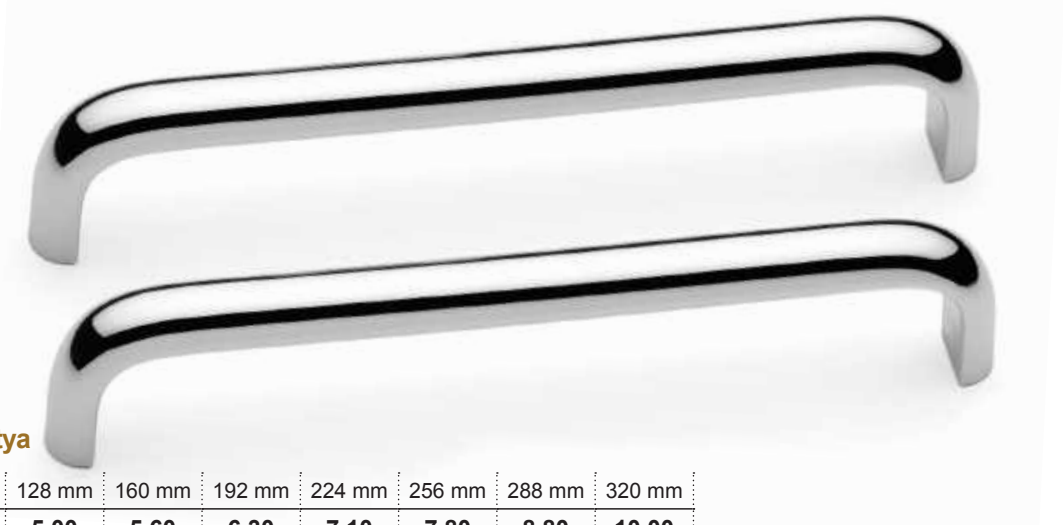

**1075** Feza

Renk	Kutu	128 mm	160 mm	192 mm	224 mm	256 mm	288 mm	320 mm
Krom	50	5.00	5.60	6.30	7.10	7.80	8.80	10.00
Inox	50	5.60	6.30	7.10	8.00	8.80	9.90	11.20

**1076** Safran

Renk	Kutu	128 mm	160 mm	192 mm	224 mm	256 mm	288 mm	320 mm
Krom	50	5.00	5.60	6.30	7.10	7.80	8.80	10.00
Inox	50	5.60	6.30	7.10	8.00	8.80	9.90	11.20