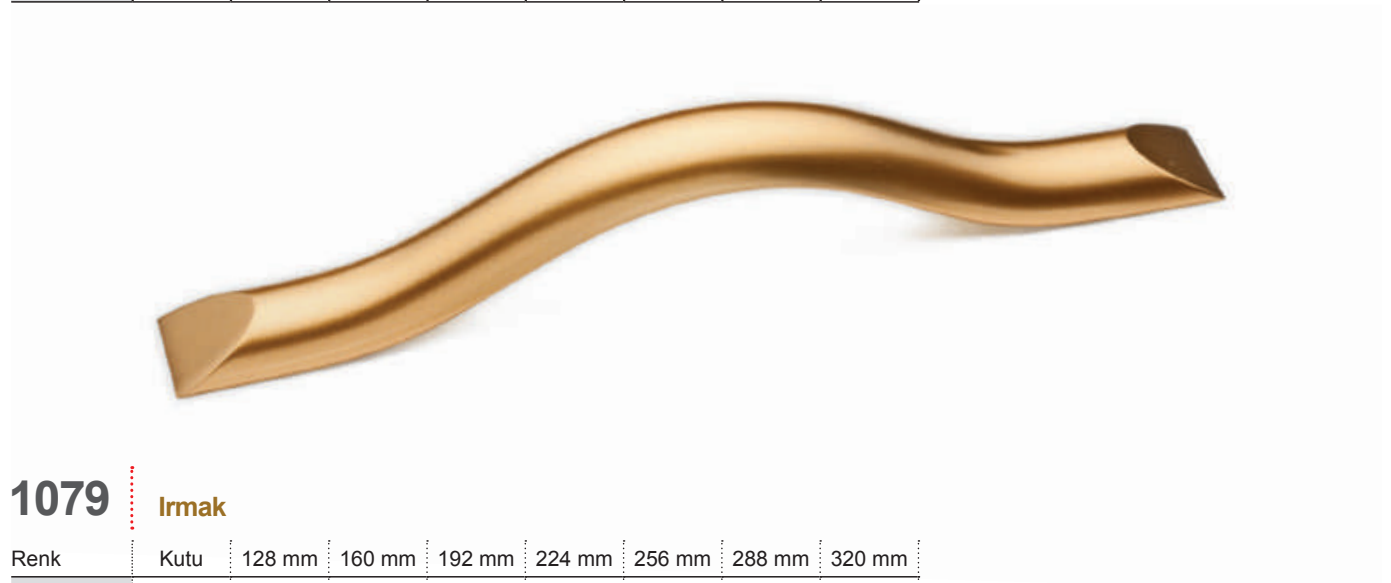

1079 Irmak

Renk	Kutu	128 mm	160 mm	192 mm	224 mm	256 mm	288 mm	320 mm
Krom	50	6.50	7.30	8.20	9.20	10.50	11.80	13.20
Inox	50	7.30	8.20	9.20	10.50	11.80	13.20	14.80