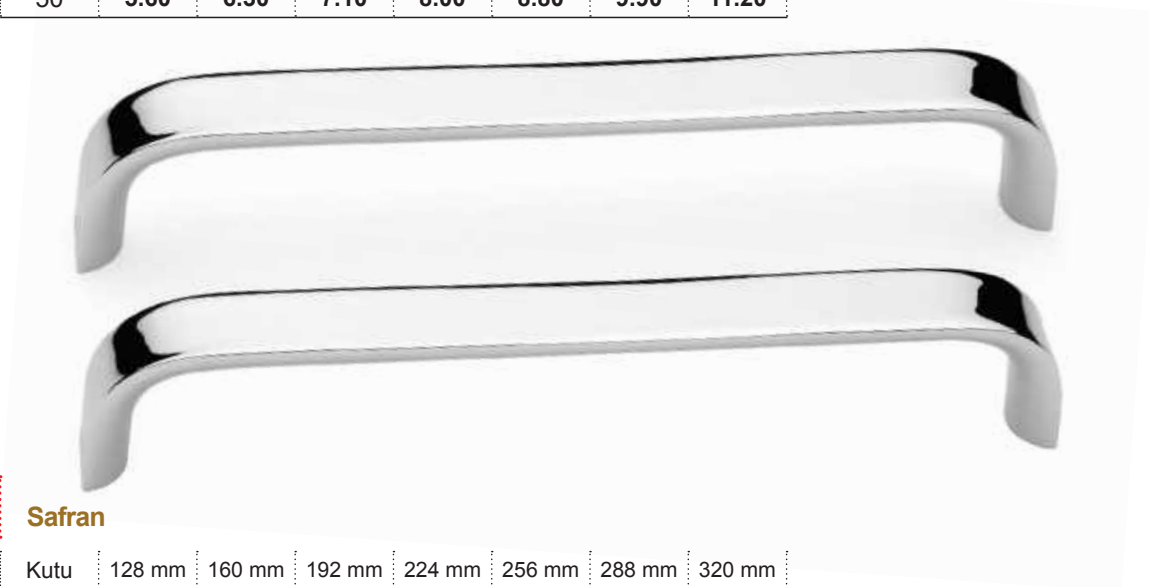

1076 Safran

Renk	Kutu	128 mm	160 mm	192 mm	224 mm	256 mm	288 mm	320 mm
Krom	50	5.00	5.60	6.30	7.10	7.80	8.80	10.00
Inox	50	5.60	6.30	7.10	8.00	8.80	9.90	11.20